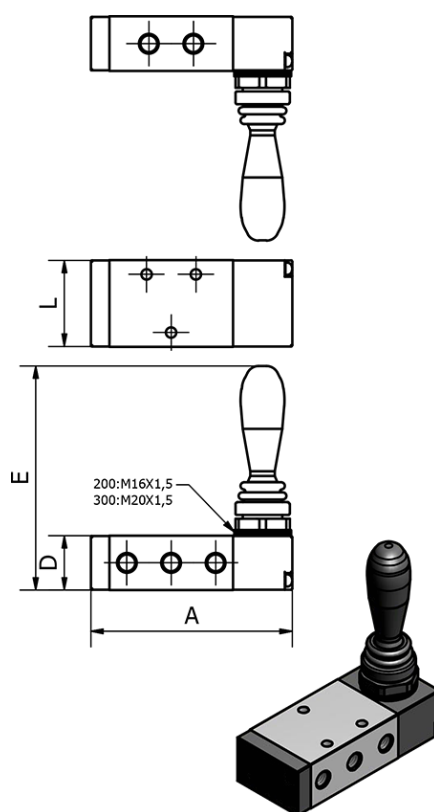

Varenummer: 584HA230E06G
Beskrivelse: Mekanisk ventil, type 4HA230E-06-G
port 1/8" 5/3afluftet midt - Fjeder retur

Mål

A	= 100.5
D	= 22
E	= 90.5
L	= 35
Port	= G1/8"
Port forsyning og udblæsning	= G1/8"
Port udgang	= G1/8"